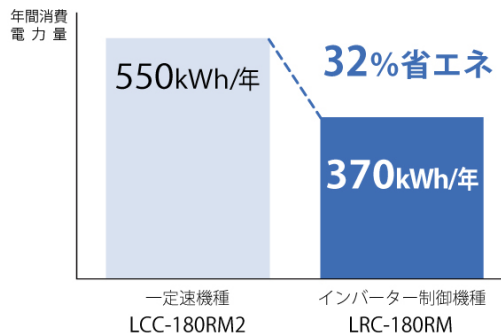

### ○省エネ性の比較

一定速機種からインバーター制御機種に変更することで、電気代削減とCO2排出量削減に寄与します。  
例えば、幅1800mmタイプの冷蔵庫で比較すると、32%の省エネにつながります。